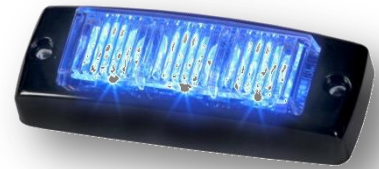

METEORIT

Feu de pénétration à Led haute performance

Caractéristiques techniques

- Alimentation 10-30V
- Indice de protection IP67
- Corps de feu en plastique
- Livré avec habillage ABS noir
- Dimensions (L x l x h) en mm :
Meteorit 3 Led : 90 x 34 x 22
- 13 modes de clignotement homologués R65 dont flash simple, flash double et quad flash
- Synchronisation possible jusqu'à 8 feux

Homologations

Homologué R65 Classe 1 (Bleu et Orange)

Désignation	Couleur	Code produit
METEORIT 3 Led	Bleu	28136
METEORIT 3 Led	Blanc	28137
METEORIT 3 Led	Orange	28138
METEORIT 3 Led	Rouge	28139