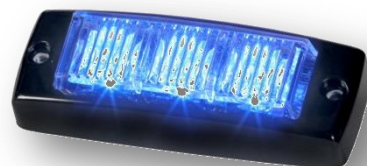

# METEORIT

*Feu de pénétration à Led haute performance*

## Caractéristiques techniques

- Alimentation 10-30V
- Indice de protection IP67
- Corps de feu en plastique
- Livré avec habillage ABS noir
- Dimensions (L x l x h) en mm :  
Meteorit 3 Led : 90 x 34 x 22
- 13 modes de clignotement homologués R65 dont flash simple, flash double et quad flash
- Synchronisation possible jusqu'à 8 feux

## Homologations

Homologué R65 Classe 1 (Bleu et Orange)

Désignation	Couleur	Code produit
METEORIT 3 Led	Bleu	28136
METEORIT 3 Led	Blanc	28137
METEORIT 3 Led	Orange	28138
METEORIT 3 Led	Rouge	28139